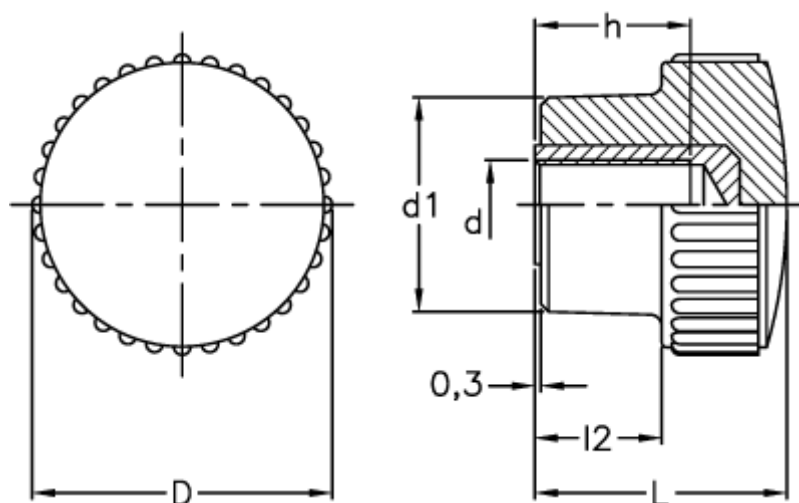

Varenummer: 2302003002
Beskrivelse: E+G Høj Fingermetrik
B.259/20 B-M6

Mål

D	= 21
d1	= 13
d 6H	= M6
h	= 16
L	= 25
l2	= 12